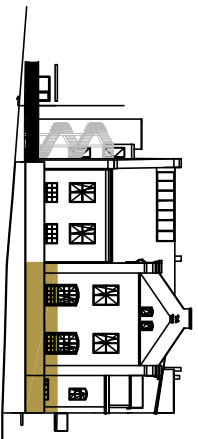

REZIDENCE BAVARIA

BYT 4103

3+kk

BUDOVA A4
POHLED JIŽNÍ

PŮDORYS PATRA

SCHEMA PROJEKTU

PLOCHA CELKEM:
157,30 m²

PLOCHA BYTU:
75,10 m²

PLOCHA SKLADU:
10,20 m²

PLOCHA TERASY:
72,00 m²

Zobrazený nábytek včetně kuchyně je ilustrační a není standardním vybavením bytu.
Vyobrazení jednotky v půdorysném plánu je orientační.