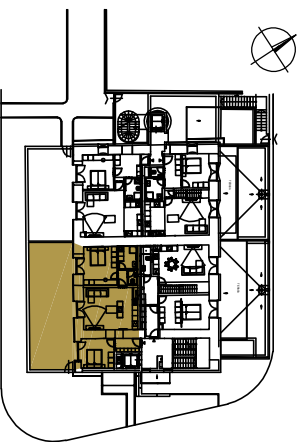

REZIDENCE BAVARIA

BYT 4103

3+kk

BUDOVA A4
POHLED JIŽNÍ

PŮDORYS PATRA

SCHEMA PROJEKTU

PLOCHA CELKEM:
157,30 m²

PLOCHA BYTU:
75,10 m²

PLOCHA SKLADU:
10,20 m²

PLOCHA TERASY:
72,00 m²

Zobrazený nábytek včetně kuchyně je ilustrační a není standardním vybavením bytu.
Vyobrazení jednotky v půdorysném plánu je orientační.