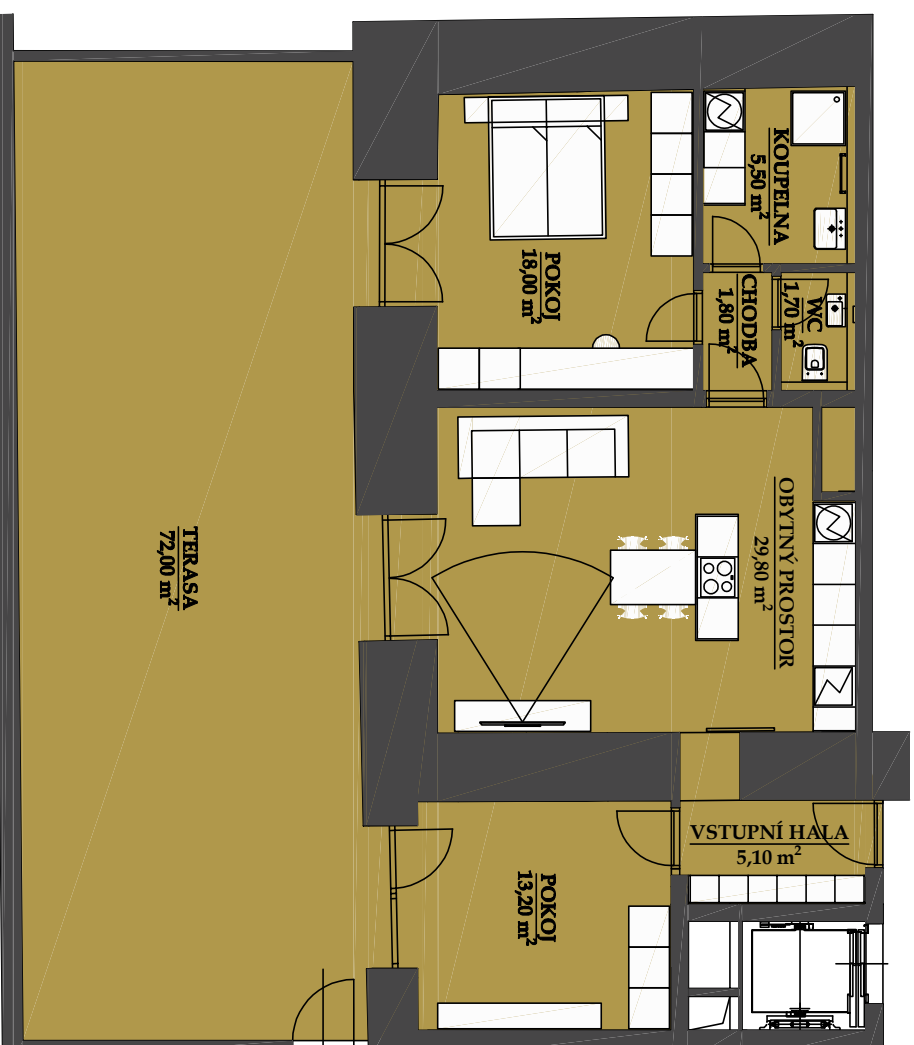

REZIDENCE BAVARIA

BYT 4103

3+kk

BUDOVA A4
POHLED JIŽNÍ

PŮDORYS PATRA

SCHEMA PROJEKTU

PLOCHA CELKEM:
157,30 m²

PLOCHA BYTU:
75,10 m²

PLOCHA SKLADU:
10,20 m²

PLOCHA TERASY:
72,00 m²

Zobrazený nábytek včetně kuchyně je ilustrační a není standardním vybavením bytu.
Vyobrazení jednotky v půdorysném plánu je orientační.