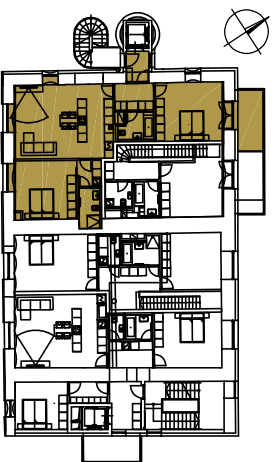

REZIDENCE BAVARIA

BYT 4201

3+kk

PLOCHA CELKEM:

106,10 m²

PLOCHA BYTU:

98,30 m²

PLOCHA BALKONU:

7,80 m²

BUDOVA A4
POHLED ZAPADNÍ

PŮDORYS PATRA

SCHEMA PROJEKTU

Zobrazený nábytek včetně kuchyně je ilustrační a není standardním vybavením bytu.
Vyobrazení jednotky v půdorysném plánu je orientální.