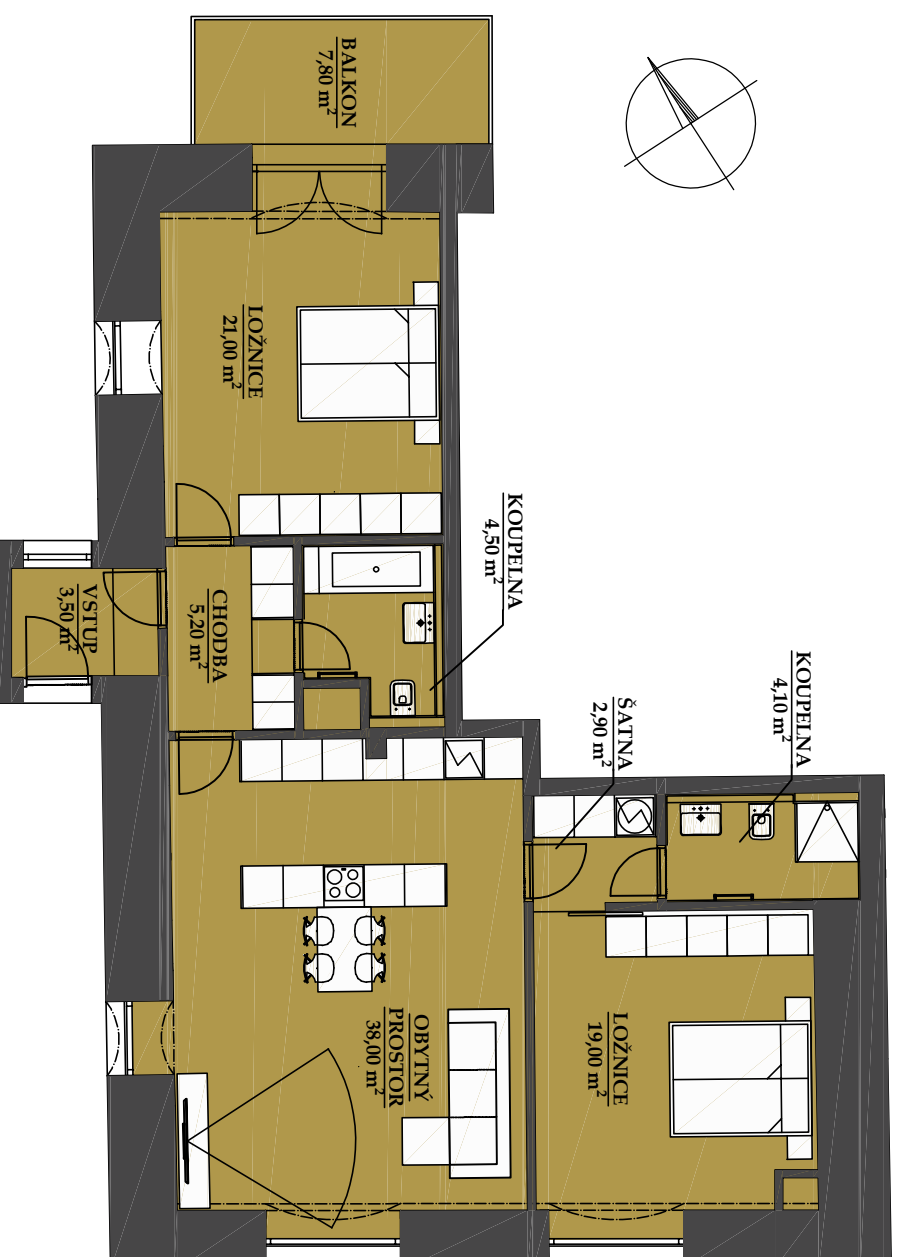

REZIDENCE BAVARIA

BYT 4201

3+kk

PLOCHA CELKEM:

106,10 m²

PLOCHA BYTU:

98,30 m²

PLOCHA BALKONU:

7,80 m²

BUDOVA A4
POHLED ZAPADNÍ

PŮDORYS PATRA

SCHEMA PROJEKTU

Zobrazený nábytek včetně kuchyně je ilustrační a není standardním vybavením bytu.
Vyobrazení jednotky v půdorysném plánu je orientální.