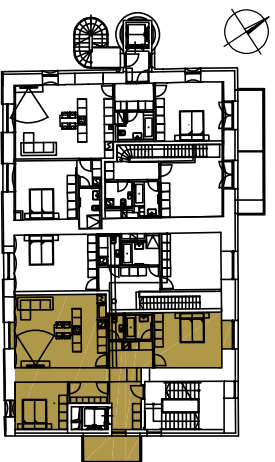

REZIDENCE BAVARIA

BYT 4202

3+kk

BUDOVA A4
POHLED VYCHODNÍ

PŮDORYS PATRA

SCHEMA PROJEKTU

PLOCHA CELKEM:
97,40 m²

PLOCHA BYTU:
90,20 m²

PLOCHA BALKONU:
7,20 m²

Zobrazený nábytek včetně kuchyně je ilustrační a není standardním vybavením bytu.
Vybavení jednotky v půdorysném plánu je orientační.