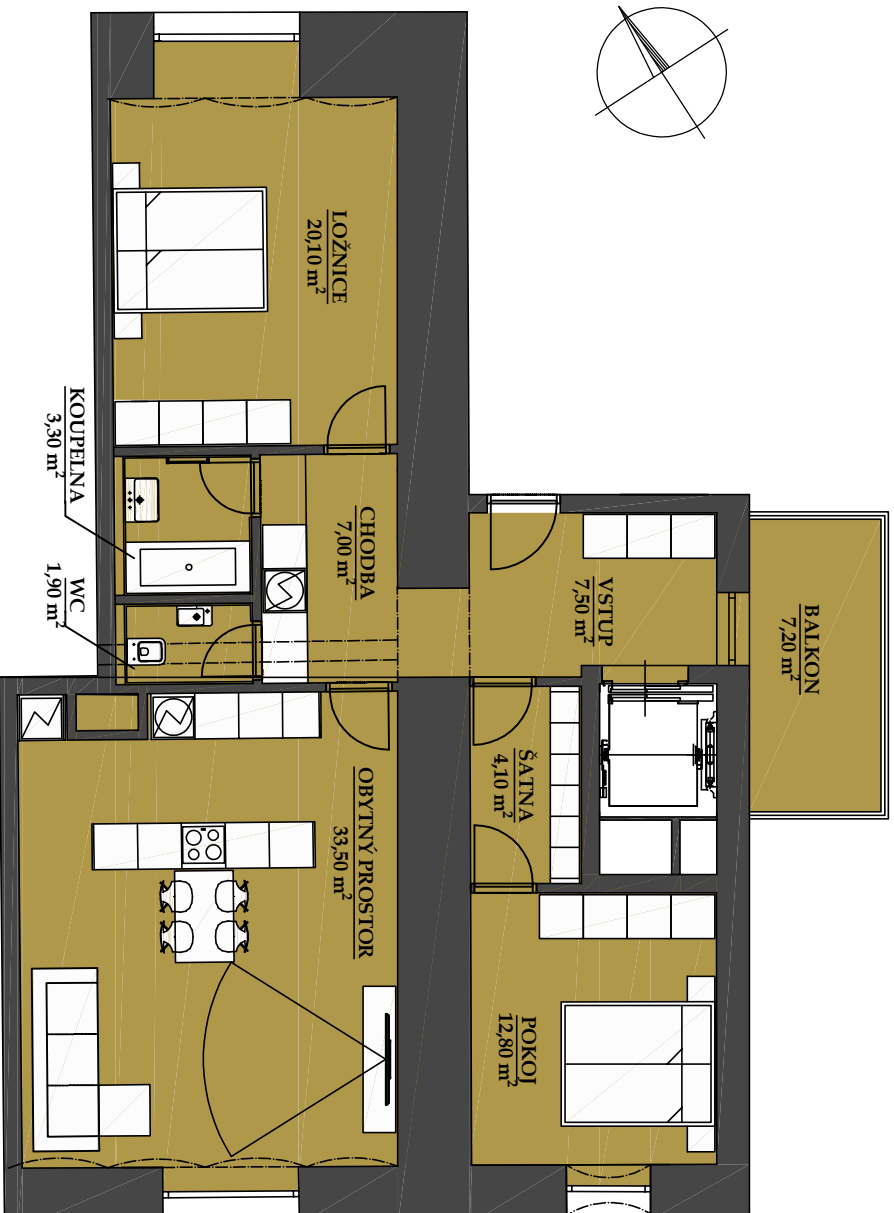

REZIDENCE BAVARIA

BYT 4202

3+kk

BUDOVA A4
POHLED VYCHODNÍ

PŮDORYS PATRA

SCHEMA PROJEKTU

PLOCHA CELKEM:
97,40 m²

PLOCHA BYTU:
90,20 m²

PLOCHA BALKONU:
7,20 m²

Zobrazený nábytek včetně kuchyně je ilustrační a není standardním vybavením bytu.
Vybavení jednotky v půdorysném plánu je orientační.