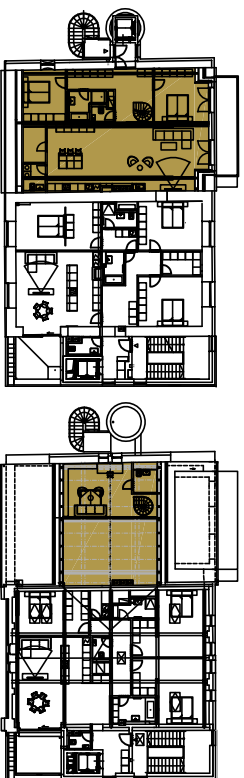

REZIDENCE BAVARIA

BYT 4301

4+kk

PLOCHA CELKEM:
179,70 m²

PLOCHA BYTU:
163,00 m²

PLOCHA BALKONU:
13,80 m²

PLOCHA SKLADU:
2,90 m²

BUDOVA A4
POHLED ZAPADNÍ

PŮDORYS PATRA

SCHEMA PROJEKTU

3NP

4NP

Zobrazený nábytek včetně kuchyně je ilustrační a není standardním vybavením bytu.
Vyobrazení jednotky v půdorysném plánu je orientační.