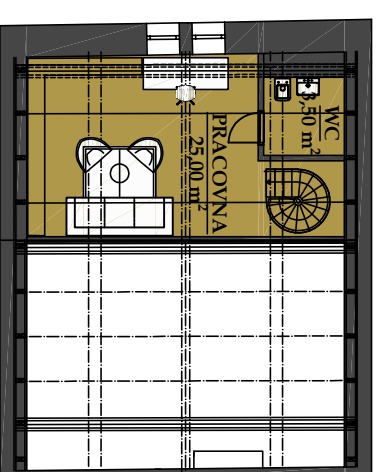

REZIDENCE BAVARIA

BYT 4301

4+kk

PLOCHA CELKEM:
179,70 m²

PLOCHA BYTU:
163,00 m²

PLOCHA BALKONU:
13,80 m²

PLOCHA SKLADU:
2,90 m²

BUDOVA A4
POHLED ZAPADNÍ

PŮDORYS PATRA

SCHEMA PROJEKTU

3NP

4NP

Zobrazený nábytek včetně kuchyně je ilustrační a není standardním vybavením bytu.
Vyobrazení jednotky v půdorysném plánu je orientační.