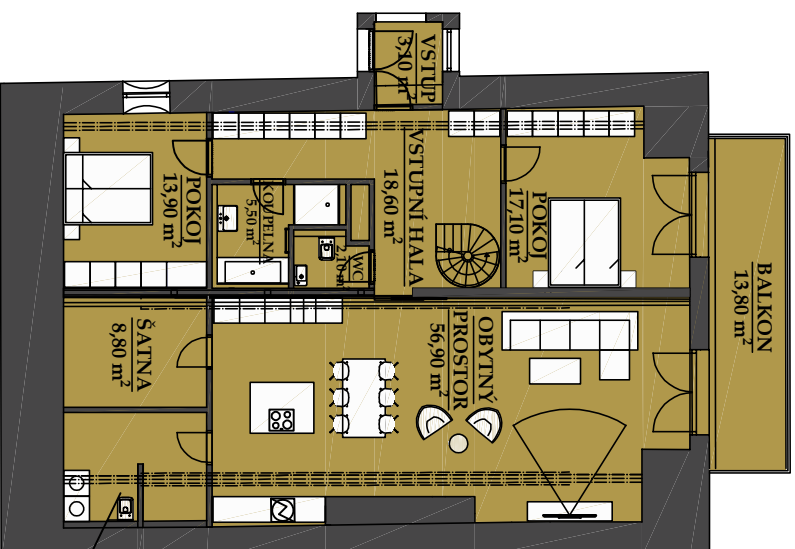

REZIDENCE BAVARIA

BYT 4301

4+kk

PLOCHA CELKEM:
179,70 m²

PLOCHA BYTU:
163,00 m²

PLOCHA BALKONU:
13,80 m²

PLOCHA SKLADU:
2,90 m²

BUDOVA A4
POHLED ZAPADNÍ

PŮDORYS PATRA

SCHEMA PROJEKTU

3NP

4NP

Zobrazený nábytek včetně kuchyně je ilustrační a není standardním vybavením bytu.
Vyobrazení jednotky v půdorysném plánu je orientační.