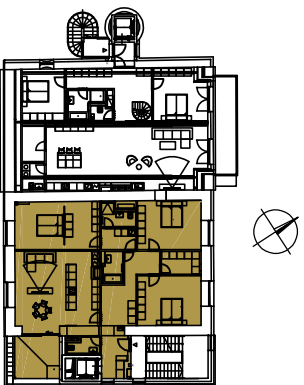

REZIDENCE BAVARIA

BYT 4302

4+kk

BUDOVA A4
POHLED JIŽNÍ

PŮDORYS PATRA

SCHEMA PROJEKTU

PLOCHA CELKEM:	PLOCHA BYTU:	PLOCHA TERASY:
168,40 m ²	155,80 m ²	12,60 m ²

Zobrazený nábytek včetně kuchyně je ilustrační a není standardním vybavením bytu.
Vyobrazení jednotky v půdorysném plánu je orientální.