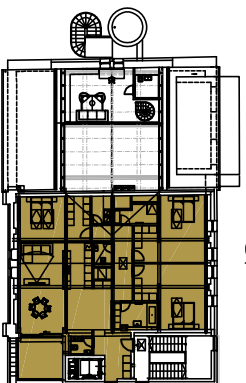

BUDOVA A4  
POHLED JIŽNÍ

PŮDORYS PATRA

SCHEMA PROJEKTU

## 4+kk

PLOCHA CELKEM: 170,30 m<sup>2</sup>

PLOCHA BYTU: 158,70 m<sup>2</sup>

PLOCHA TERASY: 11,60 m<sup>2</sup>

Zobrazený nábytek včetně kuchyně je ilustrační a není standardním vybavením bytu.  
Vyobrazení jednotky v půdorysném plánu je orientální.